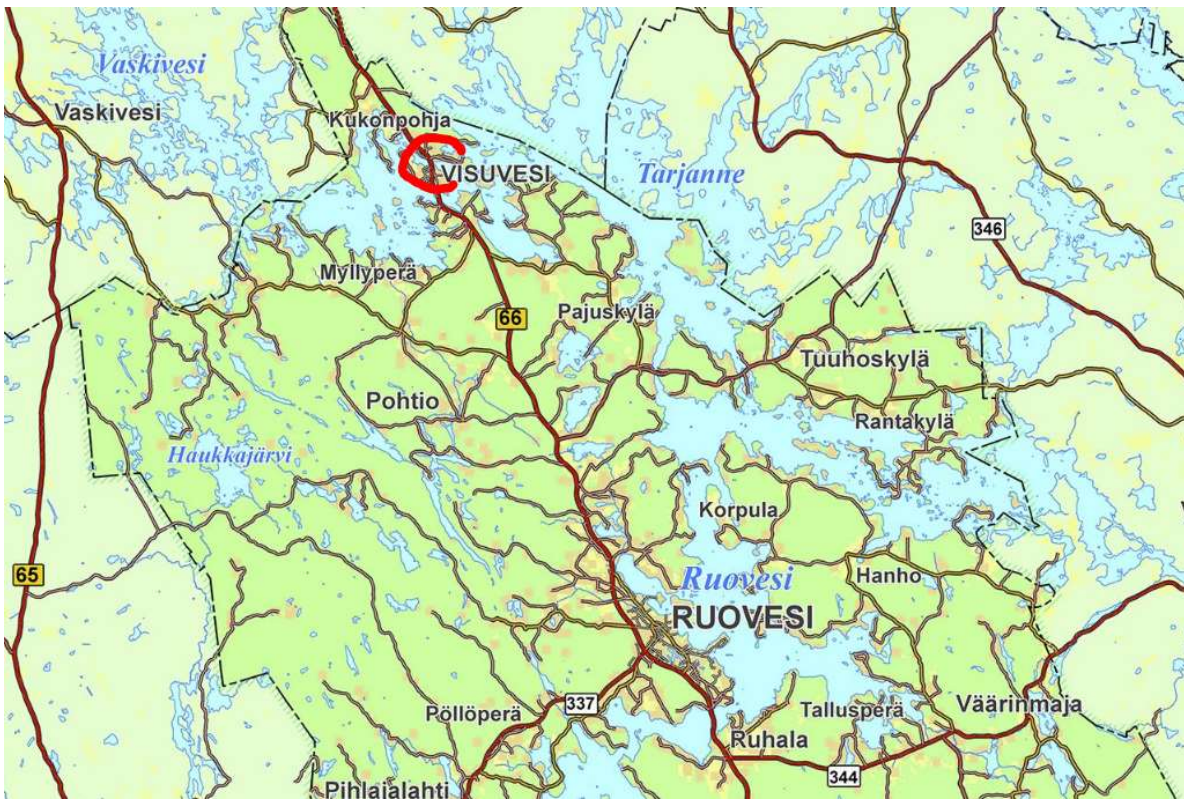

Visuvesi

Pusunvuolle

Rajoitettu alue punaisten viivojen välissä noin 1,5 km.