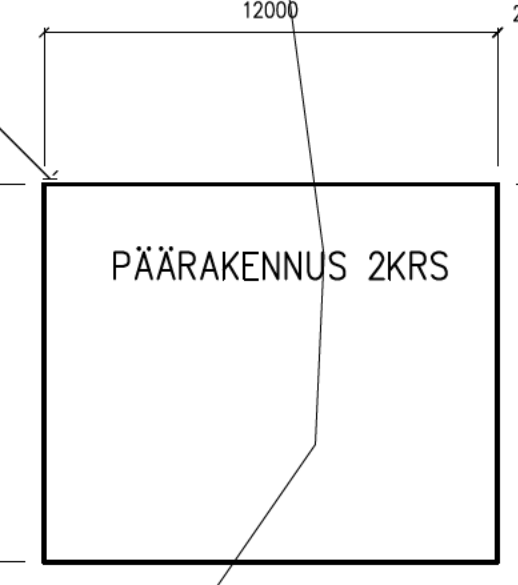

UMPISÄILIÖ JÄTEVESILLE, HARMAAT VEDET IMEYTETÄÄN MAASTOON
LIITETÄÄN PAJUSKYLÄN VESIOSUUSKUNTAAN
ALUEELLA ON VOIMASSA OLEVA KAAVA, JONKA MUKAAN KIINTEISTÖ ON
MAA- JA METSÄTALOUSALUEELLA
RAKENNUKSET TULEVAT KAAVASSA OSOITETUN RANTA-ALUEEN ULKOPUOLELLE
KERROSALA KORKEINTAAN 405m2

PAJULAHTI

HULEVEDET JOHDETAAN VALTAOJAAN

702-410-1-125

TIE METSÄSAAREKKEEN ETELÄOSAAN

85

702-410-1-113