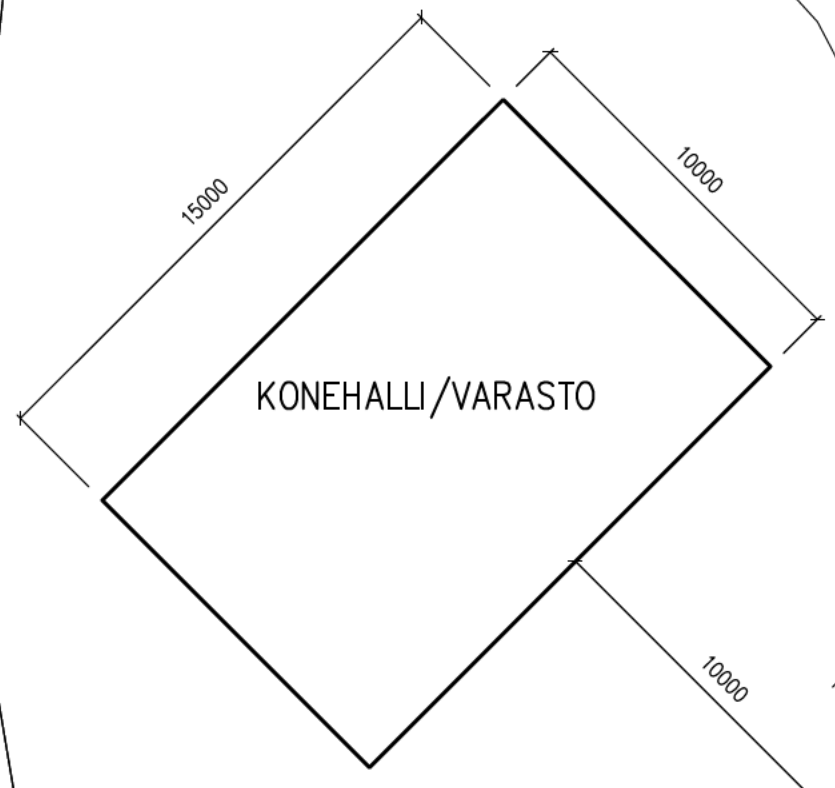

UMPISÄILIÖ JÄTEVESILLE, HARMAAT VEDET IMEYTETÄÄN MAASTOON
LIITETÄÄN PAJUSKYLÄN VESIOSUUSKUNTAAN
ALUEELLA ON VOIMASSA OLEVA KAAVA, JONKA MUKAAN KIINTEISTÖ ON
MAA- JA METSÄTALOUSALUEELLA
RAKENNUKSET TULEVAT KAAVASSA OSOITETUN RANTA-ALUEEN ULKOPUOLELLE
KERROSALA KORKEINTAAN 405m2

PAJULAHTI

HULEVEDET JOHDETAAN VALTAOJAAN

702-410-1-125

TIE METSÄSAAREKKEEN ETELÄOSAAN

85

702-410-1-113