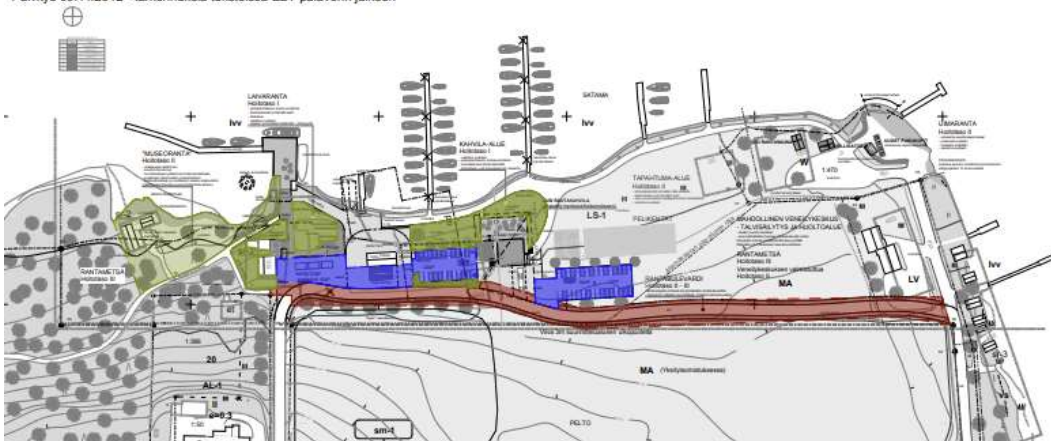

# Laivarannan asemakaavamuutos

[https://www.karttatiimi.fi/ruovesi/29\\_kirkonkyla.pdf](https://www.karttatiimi.fi/ruovesi/29_kirkonkyla.pdf)

ilmakuva maanmittauslaitos 8.5.2018

## RUOVEDEN KUNTA - Laivarannan kehittäminen, osa-alueiden 4-6 rajaukset

08.11.2012

Paivitys 09.11.2012 - tarkennuksia teksteissä ELY-palaverin jälkeen

Laivarannan kehittämissuunnitelma Jussi Hietalahti 8.11.2012