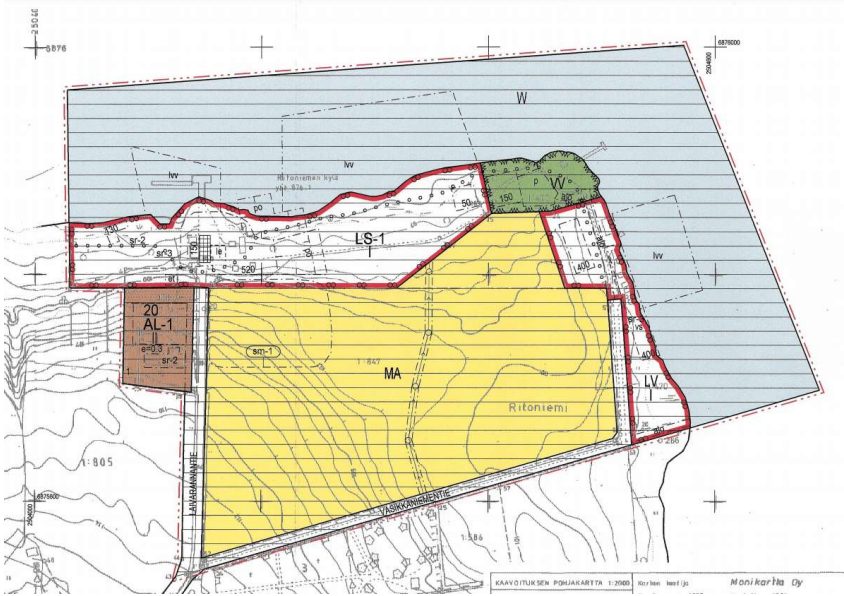

# Laivarannan asemakaavamuutos

[https://www.karttatiimi.fi/ruovesi/29\\_kirkonkyla.pdf](https://www.karttatiimi.fi/ruovesi/29_kirkonkyla.pdf)

ilmakuva maanmittauslaitos 8.5.2018

## RUOVEDEN KUNTA - Laivarannan kehittäminen, osa-alueiden 4-6 rajaukset

08.11.2012

Paivitys 09.11.2012 - tarkennuksia teksteissä ELY-palaverin jälkeen

Laivarannan kehittämissuunnitelma Jussi Hietalahti 8.11.2012